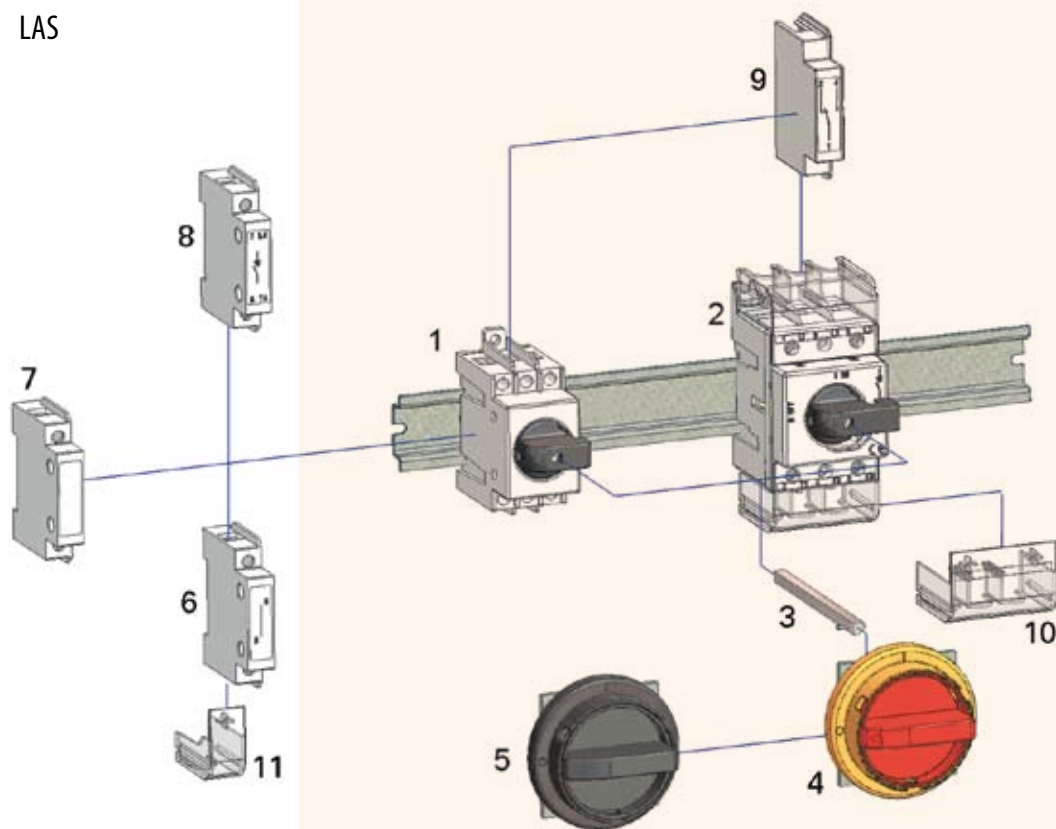

ROD LAS Y_R

ROD LAS

SH LAS

P4 LAS 16 /
P4 LAS 80PS LAS 16 /
PS LAS 80PE LAS 16 /
PE LAS 80N LAS 16 /
N LAS 80

PR LAS 80 4p

PR LAS 80 3p

Pribor

LAS

- 1. glavno bremensko stikalo – direktna ročica
- 2. glavno bremensko stikalo - direktna ročica
- 3. os
- 4. vrtljiva ročica (rumena –rdeča)
- 5. vrtljiva ročica (črna)
- 6. nevtralni blok
- 7. ozemljitveni blok
- 8. 4-p blok
- 9. pomožni kontakti
- 10. prekritje sponk
- 11. prekritje sponk 4-ti pol