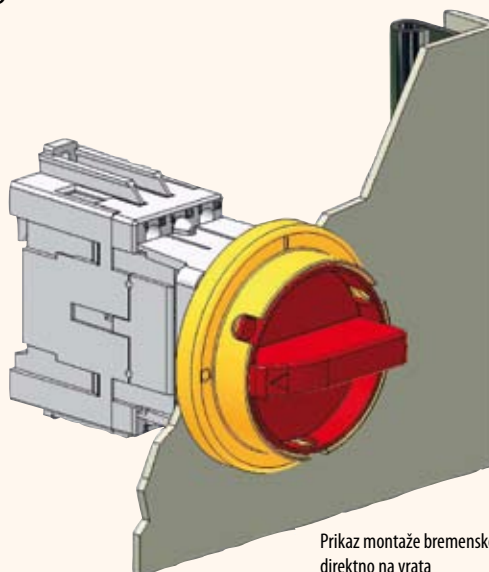

1. glavno bremensko stikalo – direktna ročica
2. glavno bremensko stikalo - direktna ročica
3. os
4. vrtljiva ročica (rumena –rdeča)
5. vrtljiva ročica (črna)
6. nevtralni blok
7. ozemljitveni blok
8. 4-p blok
9. pomožni kontakti
10. prekritje sponk
11. prekritje sponk 4-ti pol

LAS_D

Prikaz montaže bremenskega stikala direktno na vrata