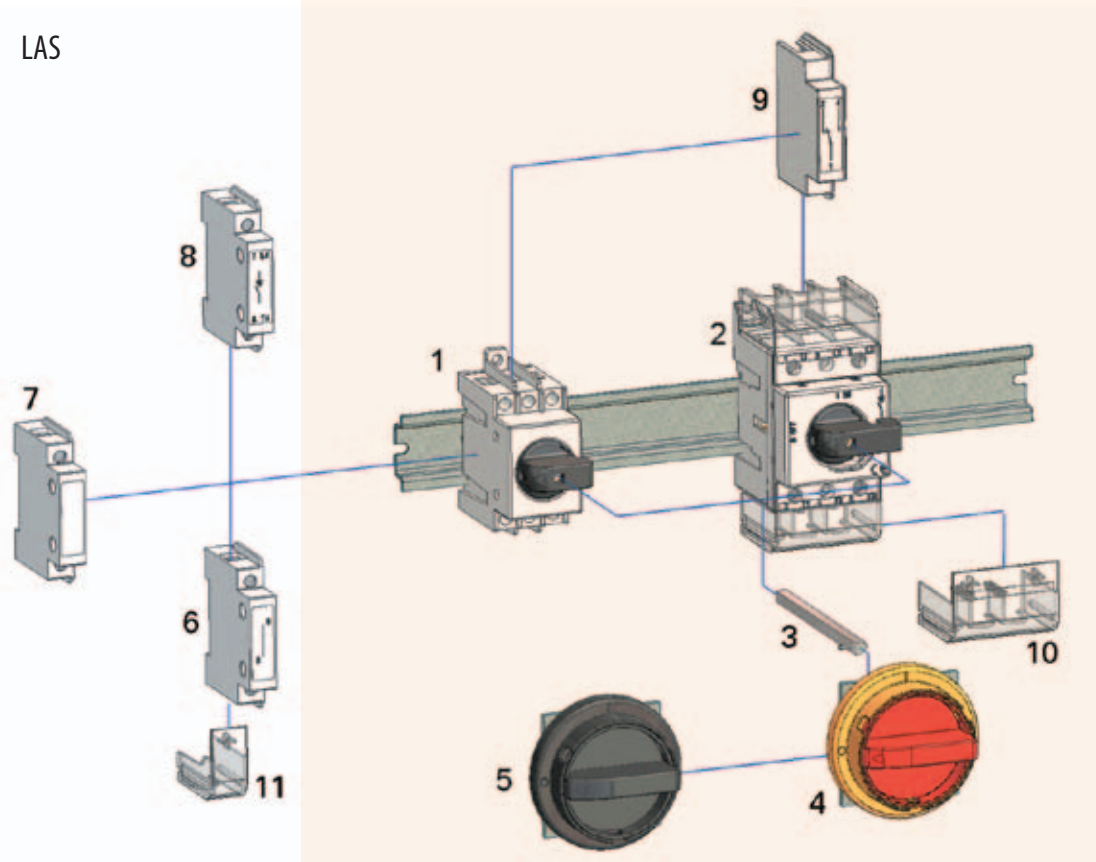

Pribor

LAS

- 1. glavno bremensko stikalo – direktna ročica
- 2. glavno bremensko stikalo - direktna ročica
- 3. os
- 4. vrtljiva ročica (rumena –rdeča)
- 5. vrtljiva ročica (črna)
- 6. nevtralni blok
- 7. ozemljitveni blok
- 8. 4-p blok
- 9. pomožni kontakti
- 10. prekritje sponk
- 11. prekritje sponk 4-ti pol