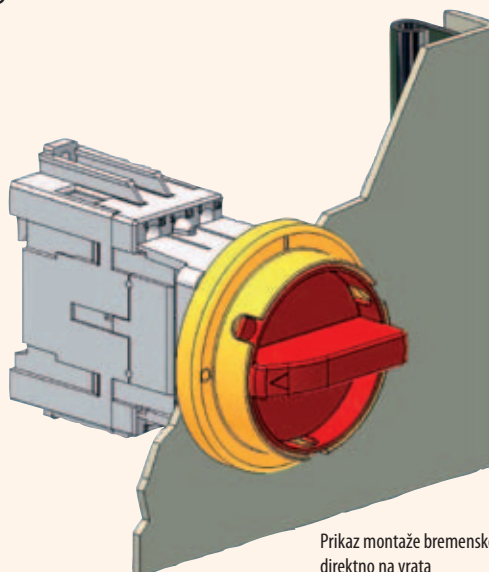

1. glavno bremensko stikalo – direktna ročica
2. glavno bremensko stikalo - direktna ročica
3. os
4. vrtljiva ročica (rumena –rdeča)
5. vrtljiva ročica (črna)
6. nevtralni blok
7. ozemljitveni blok
8. 4-p blok
9. pomožni kontakti
10. prekritje sponk
11. prekritje sponk 4-ti pol

LAS_D

Prikaz montaže bremenskega stikala direktno na vrata